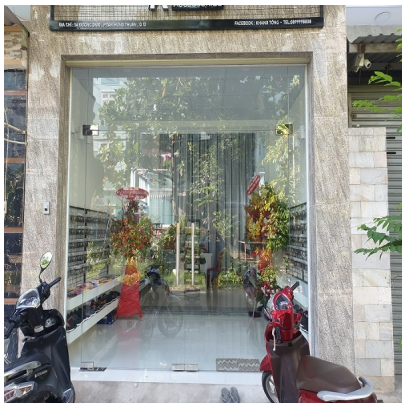

Khả năng chống bám bẩn tốt, trong suốt, phản xạ ánh sáng tốt cửa kính công nghệ lọc mang đến vẻ sang trọng cho công trình mà nó hiện hữu. Kính công nghệ lọc trong suốt, dễ dàng cho ánh sáng từ bên ngoài chiếu vào, thích hợp với không gian buôn bán, trưng bày sản phẩm.

Cửa kính công nghệ lọc dễ lau chùi

So sánh với các loại cửa nhôm nhạ khác, mặt kính công nghệ lọc trong suốt và sơn bóng, rất dễ dàng để lau chùi và vệ sinh.

Chống nhiệt cửa kính công nghệ lọc tốt hơn các loại kính khác

Độ dày cửa các loại kính công nghệ lọc chịu được sự thay đổi nhiệt độ đột ngột rất cao, nhiệt độ chênh lệch khi thay đổi có thể lên tới 1500C mà không bị nứt.

MỠI CHI TIẾT XIN LIÊN HỆ : 0946838237

ZALO: 0935057376